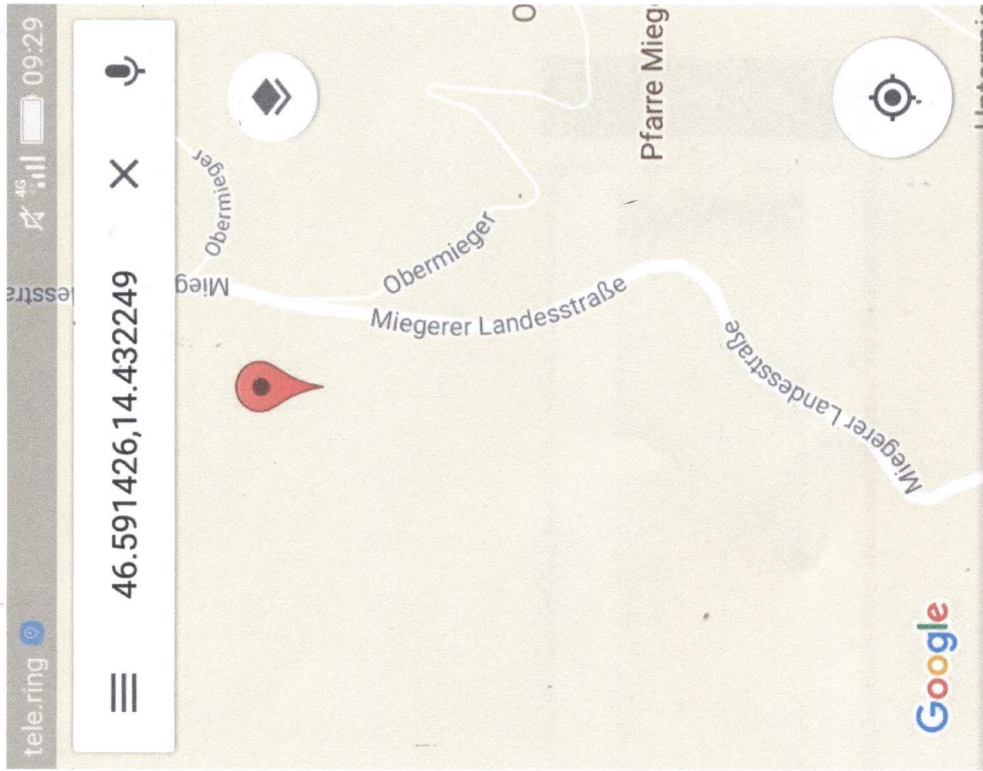

Zahl: 170-3/2017-Ze/Pro

KUNDMACHUNG

ACHTUNG !!

Hangrutschung oberhalb der Miegerer Landesstraße

Erst kürzlich ist es im Bereich oberhalb der Miegerer Landesstraße bei der Abzweigung Richtung Obermieger zu einem Felssturz gekommen. In diesem Bereich befindet sich auch ein Forstweg, der gerne von Spaziergängern genutzt wird.

Von Seiten der Marktgemeinde Ebenthal in Kärnten wird daher auf das vorhandene Risiko von „Blockschlag“ auf Empfehlung der Landesgeologie hingewiesen.

Der Bürgermeister:

Franz Felsberger

Angeschlagen am: 04.12.2017

Angeschlagen bis:

Abgenommen am:

Unbenannter Ort

bei Ebenthal in Kärnten • 🚗 41 min

📍 WEITERE INFOS

📍 ROUTE

Unbenannter Ort

bei Ebenthal in Kärnten • 🚗 41 min

📍 WEITERE INFOS

📍 ROUTE