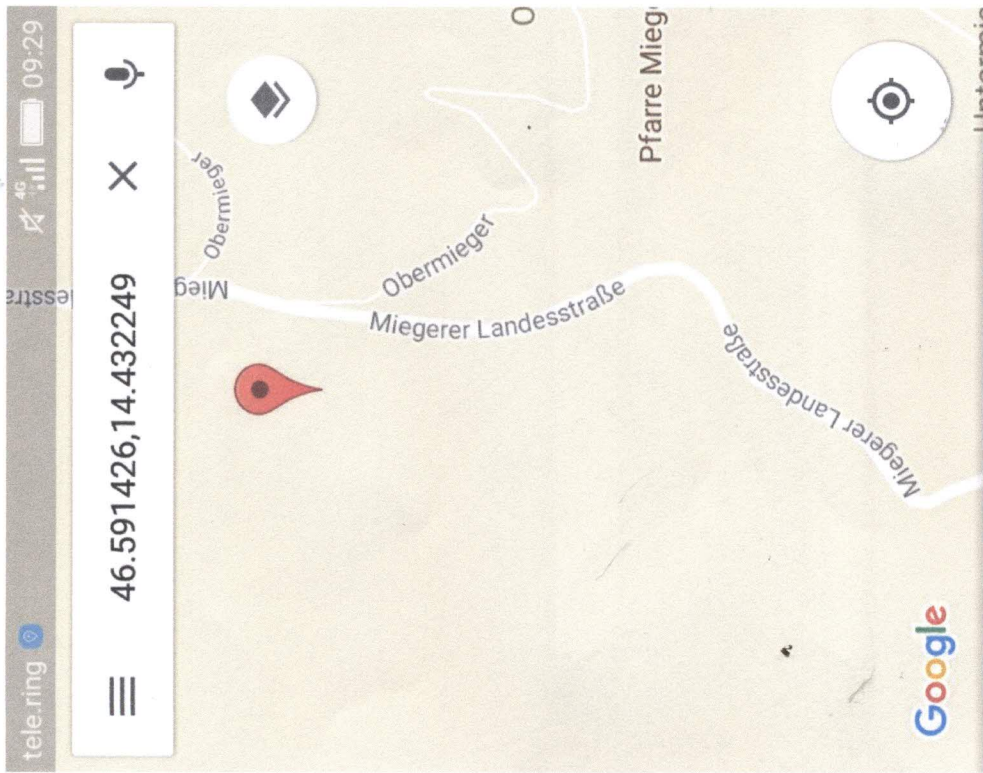

Zahl: 170-3/2017-Ze/Pro

KUNDMACHUNG

ACHTUNG !!

Hangrutschung oberhalb der Miegerer Landesstraße

Erst kürzlich ist es im Bereich oberhalb der Miegerer Landesstraße bei der Abzweigung Richtung Obermieger zu einem Felssturz gekommen. In diesem Bereich befindet sich auch ein Forstweg, der gerne von Spaziergängern genutzt wird.

Angeschlagen bis:

Abgenommen am:

Unbenannter Ort

bei Ebenthal in Kärnten • 🚗 41 min

📍 WEITERE INFOS

📍 ROUTE

Unbenannter Ort

bei Ebenthal in Kärnten • 🚗 41 min

📍 WEITERE INFOS

📍 ROUTE